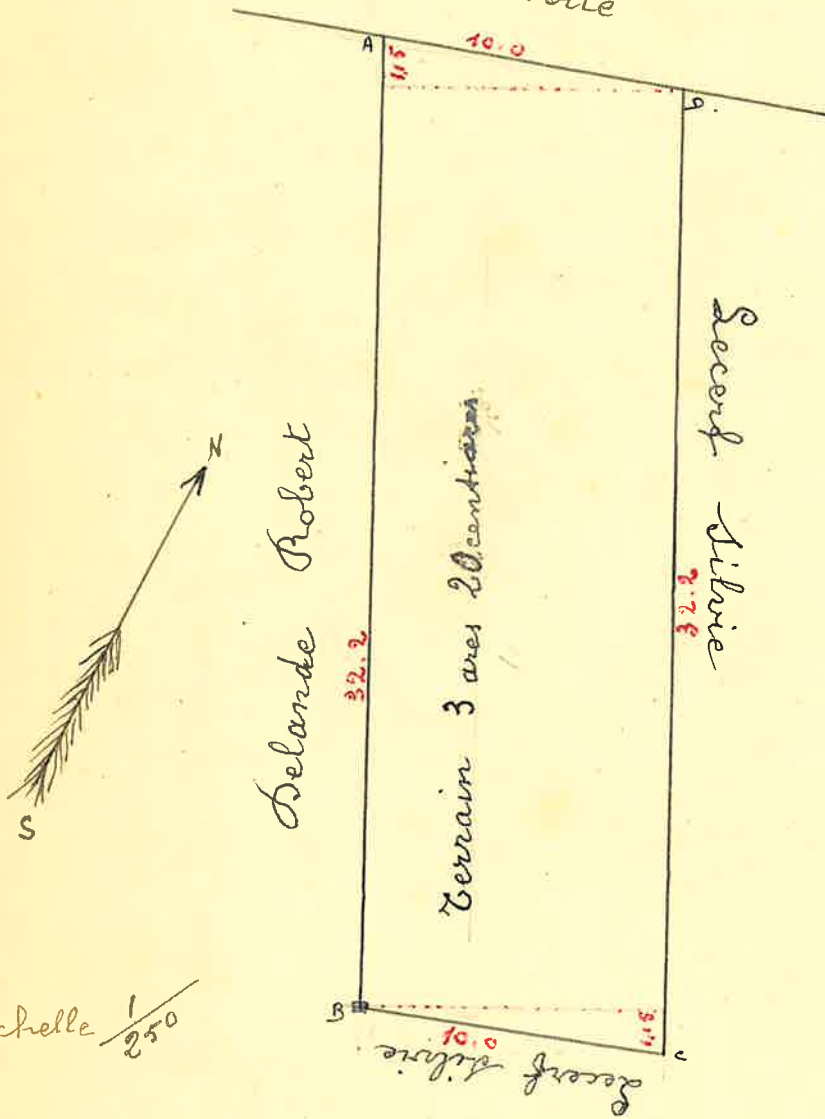

Plan

D'un terrain, situé à Farciennes, lieu dit, rue Joseph Bolle.
app. à Brennet-Govaert. Raymond.

rue Joseph Bolle

Contenance 3 ares 20 centiares

Echelle $\frac{1}{250}$

SL. P. y.
BR 

Lambusart le 7 août 1956
Le Géomètre juré
J. Schaubert

Enregistré à CHATELET II, le 24 septembre 1956
Vol 67 f° 75 c° 2 sur rôle au renvol
REÇU : quarante francs
Le Receveur MATTELART

Mattelart